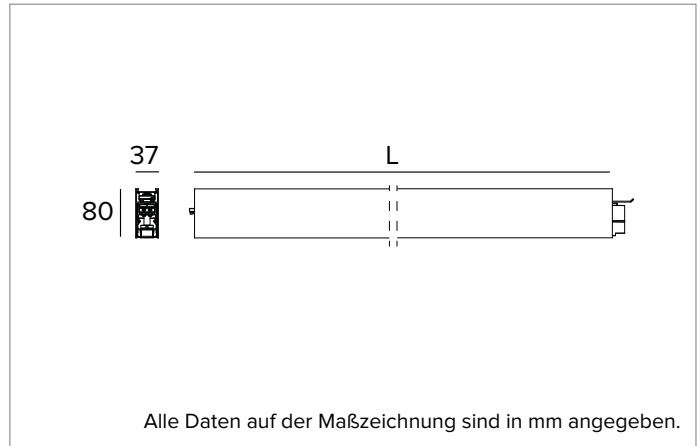

T003BW830D2DB | LOGICO EASY System 37 - UGR19

Lineare LED-Leuchte für Deckenanbau- oder Pendelmontage

	3000K	H(m)	D1(m)	D2(m)	E _{max} (lx)		
Ra80		64°	63°				
Fixture Power	88W	1	1.25	1.23	4190		
Source Flux	9330lm	2	2.51	2.46	1047		
Fixture Flux	9331lm	3	3.76	3.70	466		
Efficacy	106lm/W	4	5.02	4.93	262		
G0347	Imax=510cd/klm	Imax	4757cd	5	6.27	6.16	168

BELEUCHUNGSTECHNISCHE MERKMALE

Direkt/Indirekte Lichtemission. Kontrolliertes Licht. UGR19 Optik: optisches System aus Linsen mit differenzierten Facetten zur Optimierung der Lichtstromrichtung und zellulärer Optik aus blendreduzierendem Polycarbonat in Schwarz (UGR<19 und L65<200 cd/m² EN-12464-1).
Abstrahlung: DIREKT/INDIREKT
Optik: ZELLULÄRE
Optische Effizienz: 100%
Leuchten-Lichtstrom: 9330lm
Lichtausbeute: 106lm/W
Fotobiologische Sicherheit: Risikogruppe 0 (RG 0 = kein Risiko)

MECHANISCHE MERKMALE

Gehäuse aus lackiertem stranggepresstem Aluminium mit 37mm Breite. Obere Abdeckung aus transluzentem Polycarbonat.
Farbe und Oberfläche: Schwarz
Abmessungen: L=2799mm
Gewicht: 6,1Kg
Version: LINEAR
Schutzart: IP40
Mechanische Belastbarkeit: IK02