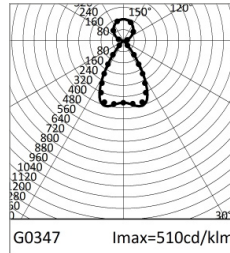

T003BW830D2DB | LOGICO EASY System 37 - UGR19

Lineare LED-Leuchte für Deckenanbau- oder Pendelmontage

	3000K	H(m)	D1(m)	D2(m)	E _{max} (lx)		
Ra80		64°	63°				
Fixture Power	88W	1	1.25	1.23	4190		
Source Flux	9330lm	2	2.51	2.46	1047		
Fixture Flux	9331lm	3	3.76	3.70	466		
Efficacy	106lm/W	4	5.02	4.93	262		
G0347	Imax=510cd/klm	Imax	4757cd	5	6.27	6.16	168

MECHANISCHE MERKMALE

Gehäuse aus lackiertem stranggepresstem Aluminium mit 37mm Breite. Obere Abdeckung aus transluzentem Polycarbonat.
Farbe und Oberfläche: Schwarz
Abmessungen: L=2799mm
Gewicht: 6,1Kg
Version: LINEAR
Schutzart: IP40
Mechanische Belastbarkeit: IK02